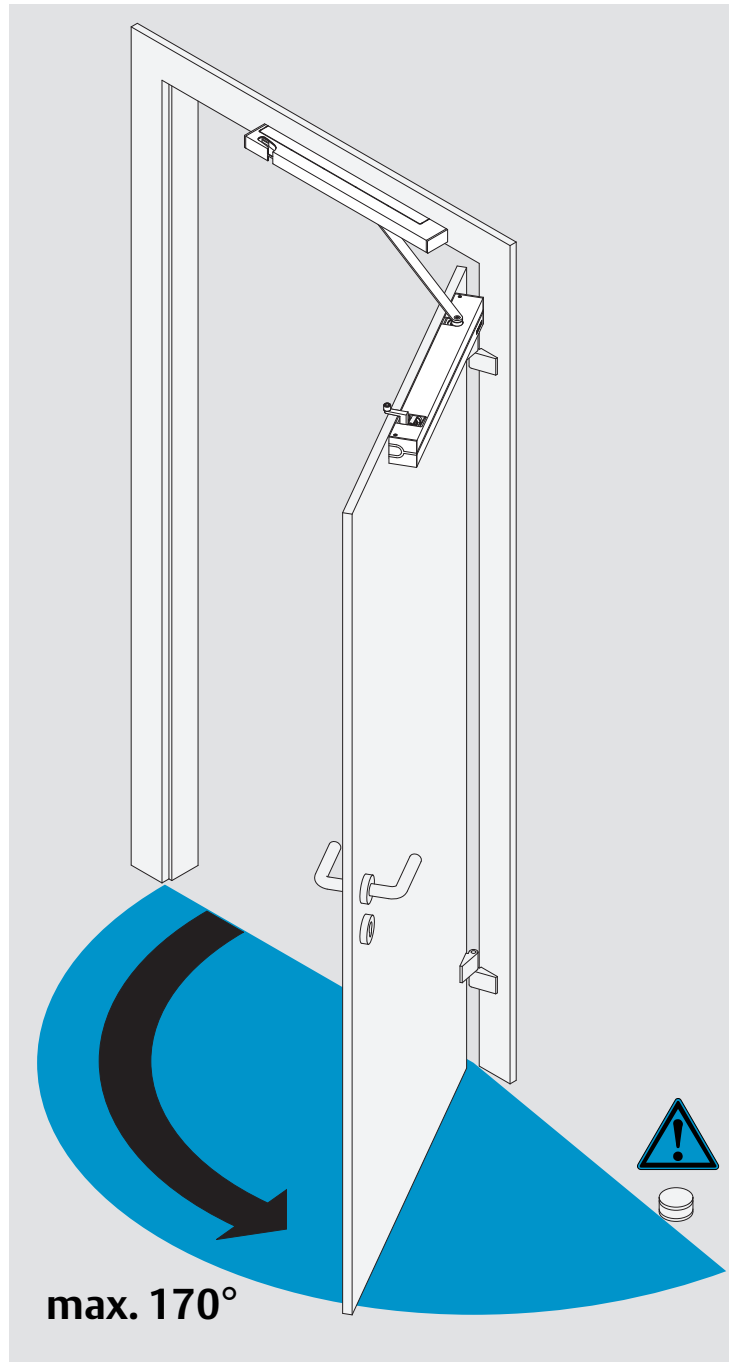

Montageanleitung
 Mounting Instructions
 Notice de montage

D1007301

The global leader in
 door opening solutions

CE	ASSA ABLOY Sicherheitstechnik GmbH Bildstockstraße 20 72458 Albstadt					16
	DC700G-CM	EN 1154:1996/A1:2002/AC:2006 1121-CPR-AD5313	3	8	6 3	1 1 3
Dangerous substances: None						

4b

5a

5b

5c

6a

6b

6c

Abmessungen
Dimensions
Dimensions

Anschlagmaße
Mounting dimensions
Dimensions de Montage

i DIN rechts dargestellt.
DIN links spiegelbildlich.
Right handed shown.
Left handed is the reverse.
DIN droite dessinée.
DIN gauche est reversée.