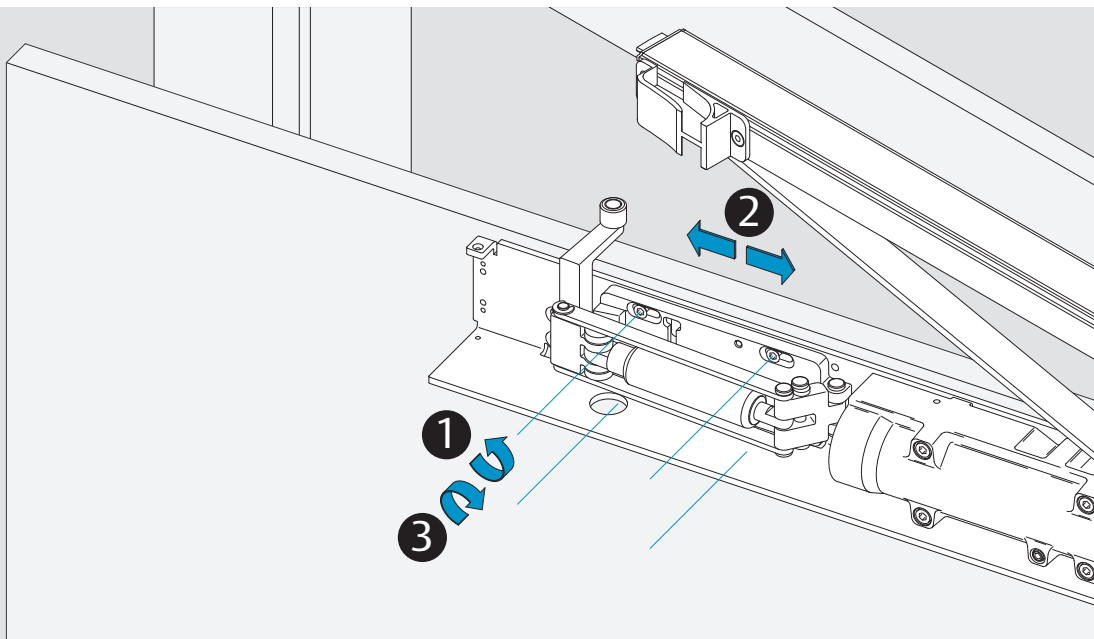

Montageanleitung
 Mounting Instructions
 Notice de montage

D1007301

The global leader in
 door opening solutions

CE	ASSA ABLOY Sicherheitstechnik GmbH Bildstockstraße 20 72458 Albstadt					16
	DC700G-CM	EN 1154:1996/A1:2002/AC:2006 1121-CPR-AD5313	3	8	6 3	1 1 3
Dangerous substances: None						

4b

5a

5b

5c

6a

6b

6c

Abmessungen
Dimensions
Dimensions

Anschlagmaße
Mounting dimensions
Dimensions de Montage

i DIN rechts dargestellt.
DIN links spiegelbildlich.
Right handed shown.
Left handed is the reverse.
DIN droite dessinée.
DIN gauche est reversée.