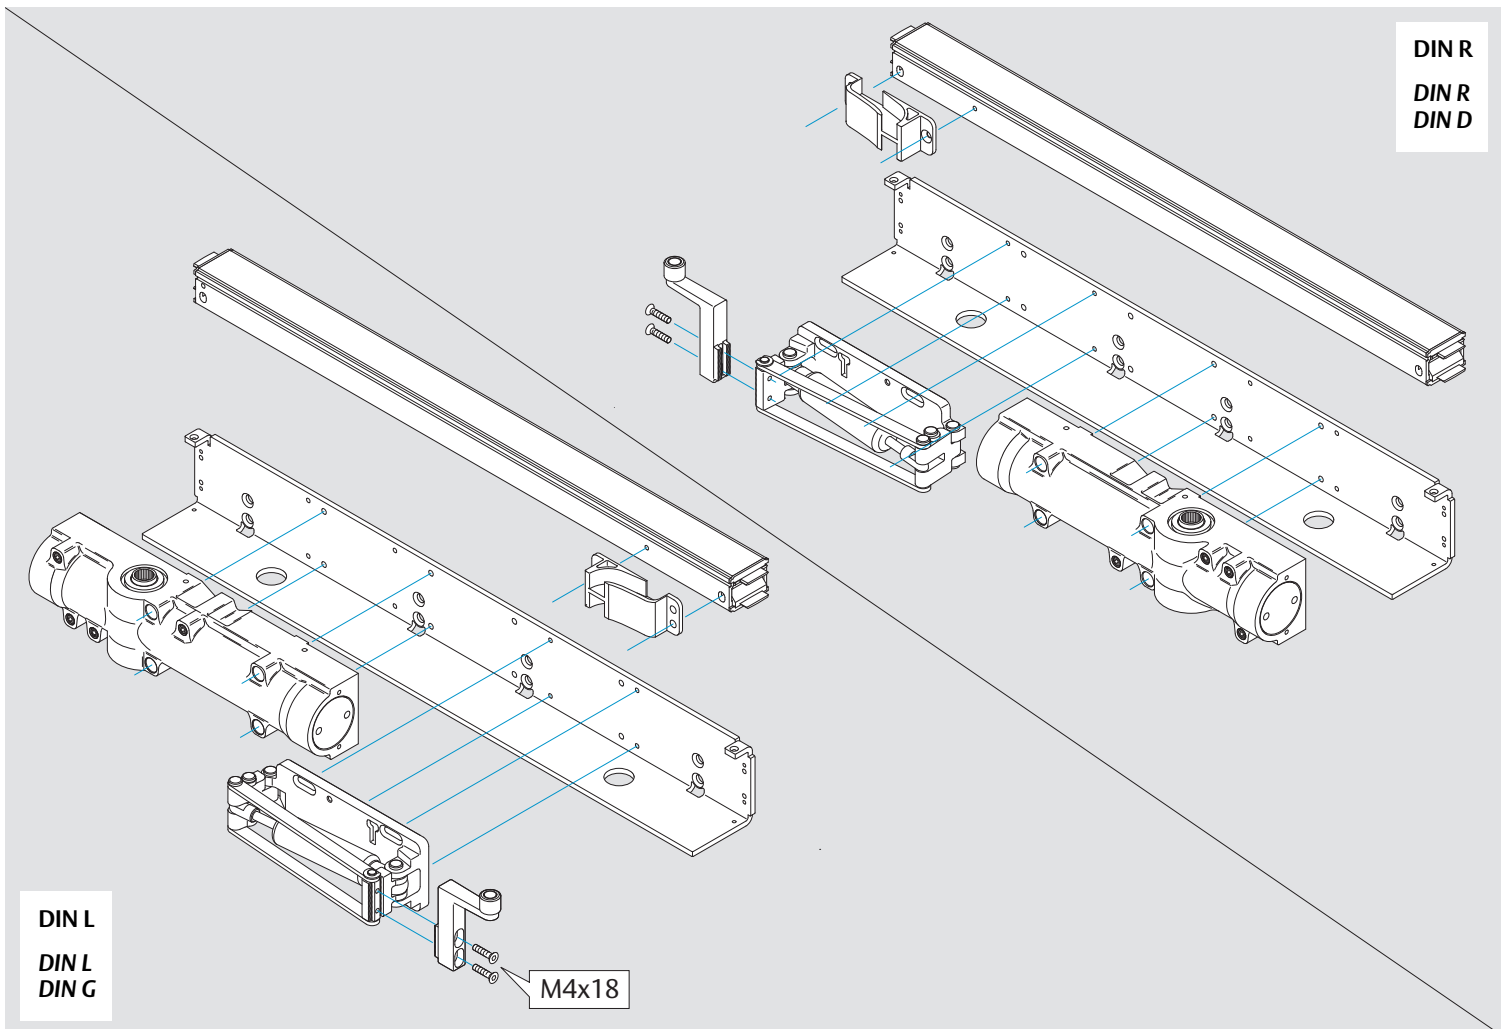

Montageanleitung
 Mounting Instructions
 Notice de montage

D1007301

The global leader in
 door opening solutions

CE	ASSA ABLOY Sicherheitstechnik GmbH Bildstockstraße 20 72458 Albstadt					16
	DC700G-CM	EN 1154:1996/A1:2002/AC:2006 1121-CPR-AD5313	3	8	6 3	1 1 3
Dangerous substances: None						

4b

5a

5b

5c

6a

6b

6c

Abmessungen
Dimensions
Dimensions

Anschlagmaße
Mounting dimensions
Dimensions de Montage

i DIN rechts dargestellt.
DIN links spiegelbildlich.
Right handed shown.
Left handed is the reverse.
DIN droite dessinée.
DIN gauche est reversée.