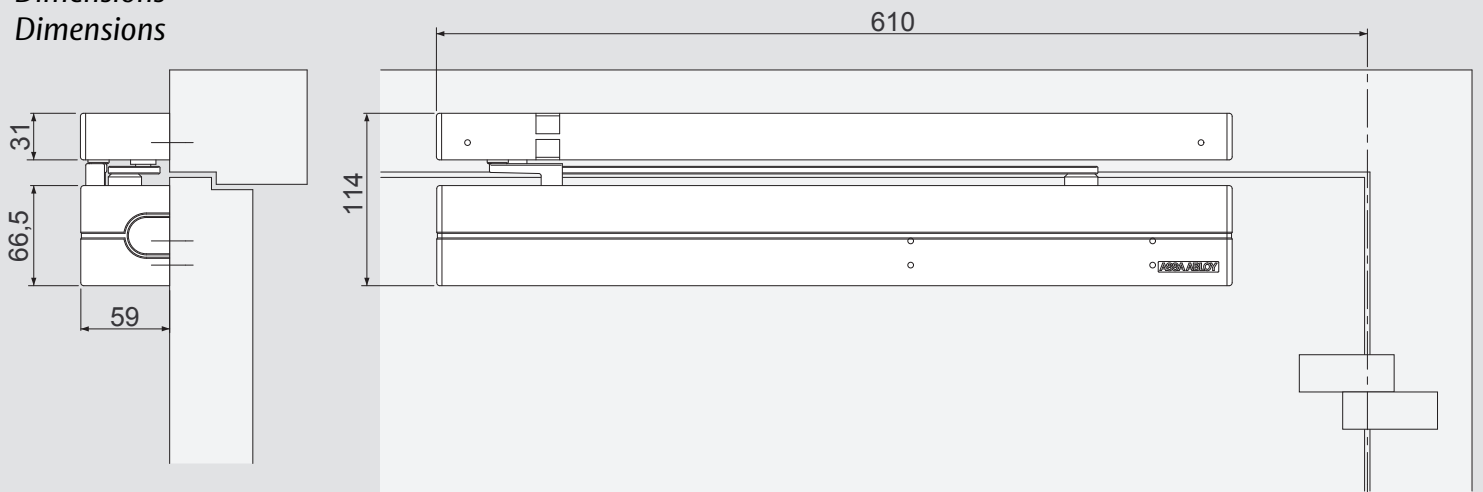

4b

5a

5b

5c

6a

6b

6c

Abmessungen
Dimensions
Dimensions

Anschlagmaße
Mounting dimensions
Dimensions de Montage

i DIN rechts dargestellt.
DIN links spiegelbildlich.
Right handed shown.
Left handed is the reverse.
DIN droite dessinée.
DIN gauche est reversée.