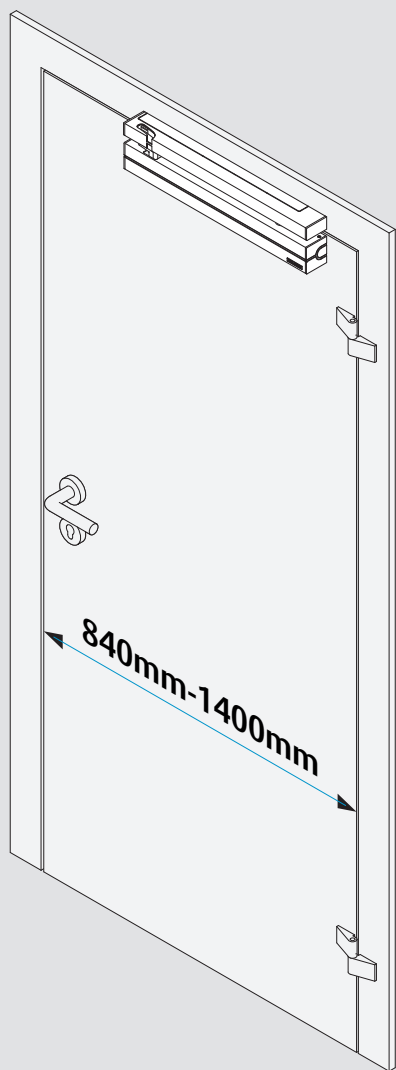

Montageanleitung
 Mounting Instructions
 Notice de montage

D1007301

The global leader in
 door opening solutions

CE	ASSA ABLOY Sicherheitstechnik GmbH Bildstockstraße 20 72458 Albstadt					16
	DC700G-CM	EN 1154:1996/A1:2002/AC:2006 1121-CPR-AD5313	3	8	6 3	1 1 3
Dangerous substances: None						

4b

5a

5b

5c

6a

6b

6c

Abmessungen
Dimensions
Dimensions

Anschlagmaße
Mounting dimensions
Dimensions de Montage

i DIN rechts dargestellt.
DIN links spiegelbildlich.
Right handed shown.
Left handed is the reverse.
DIN droite dessinée.
DIN gauche est reversée.