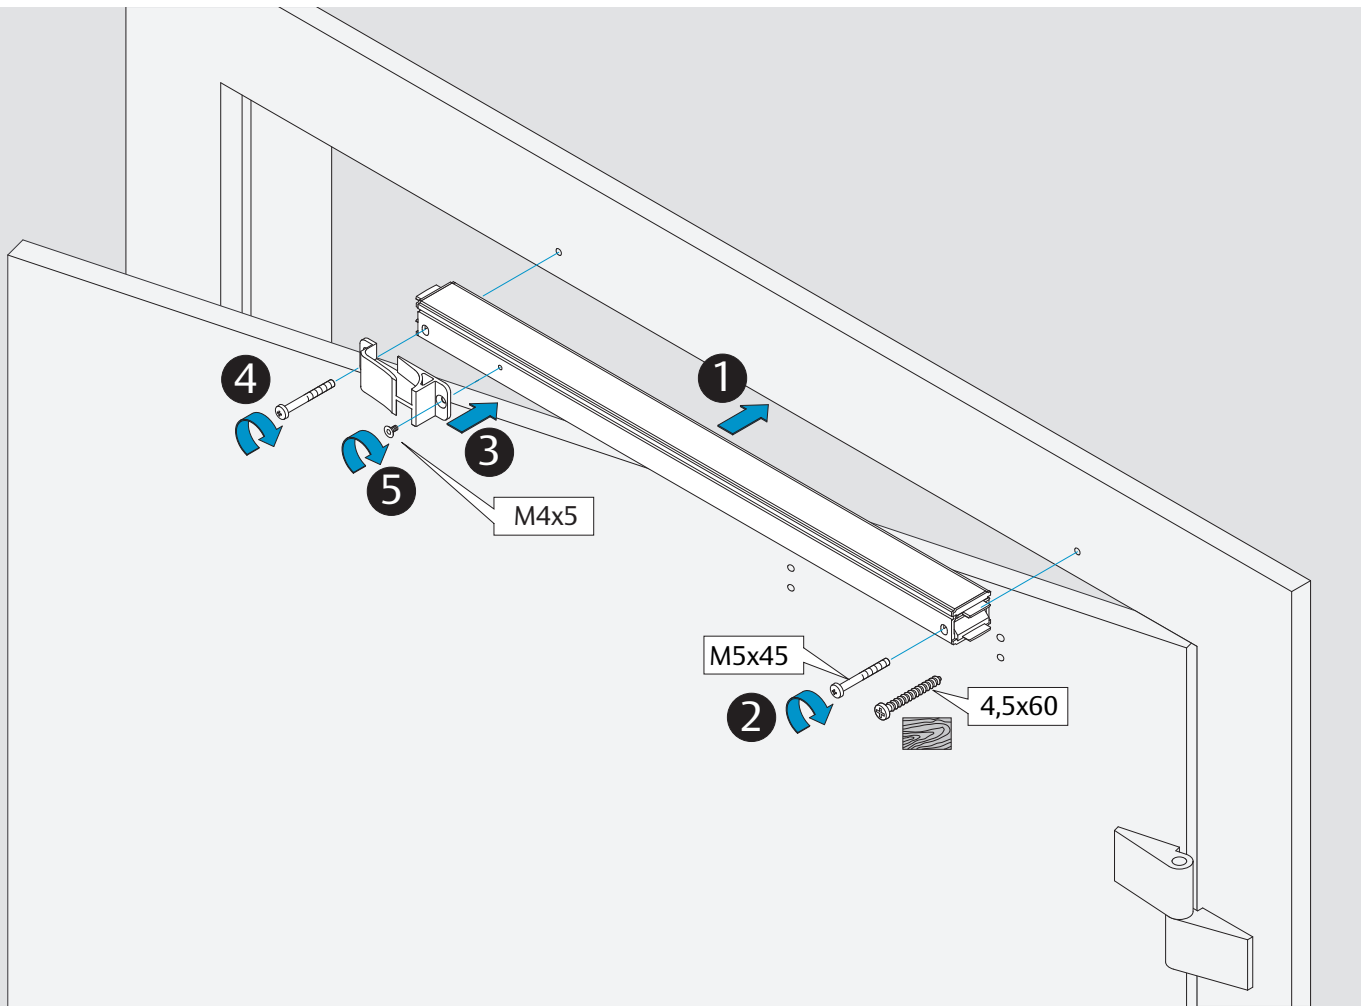

Montageanleitung
 Mounting Instructions
 Notice de montage

D1007301

The global leader in
 door opening solutions

CE	ASSA ABLOY Sicherheitstechnik GmbH Bildstockstraße 20 72458 Albstadt					16
	DC700G-CM	EN 1154:1996/A1:2002/AC:2006 1121-CPR-AD5313	3	8	6 3	1 1 3
Dangerous substances: None						

1

2

3a

3b

3c

3d

3e

4a

4b

5a

5b

5c

6a

6b

6c

Abmessungen
Dimensions
Dimensions

Anschlagmaße
Mounting dimensions
Dimensions de Montage

i DIN rechts dargestellt.
DIN links spiegelbildlich.
Right handed shown.
Left handed is the reverse.
DIN droite dessinée.
DIN gauche est reversée.