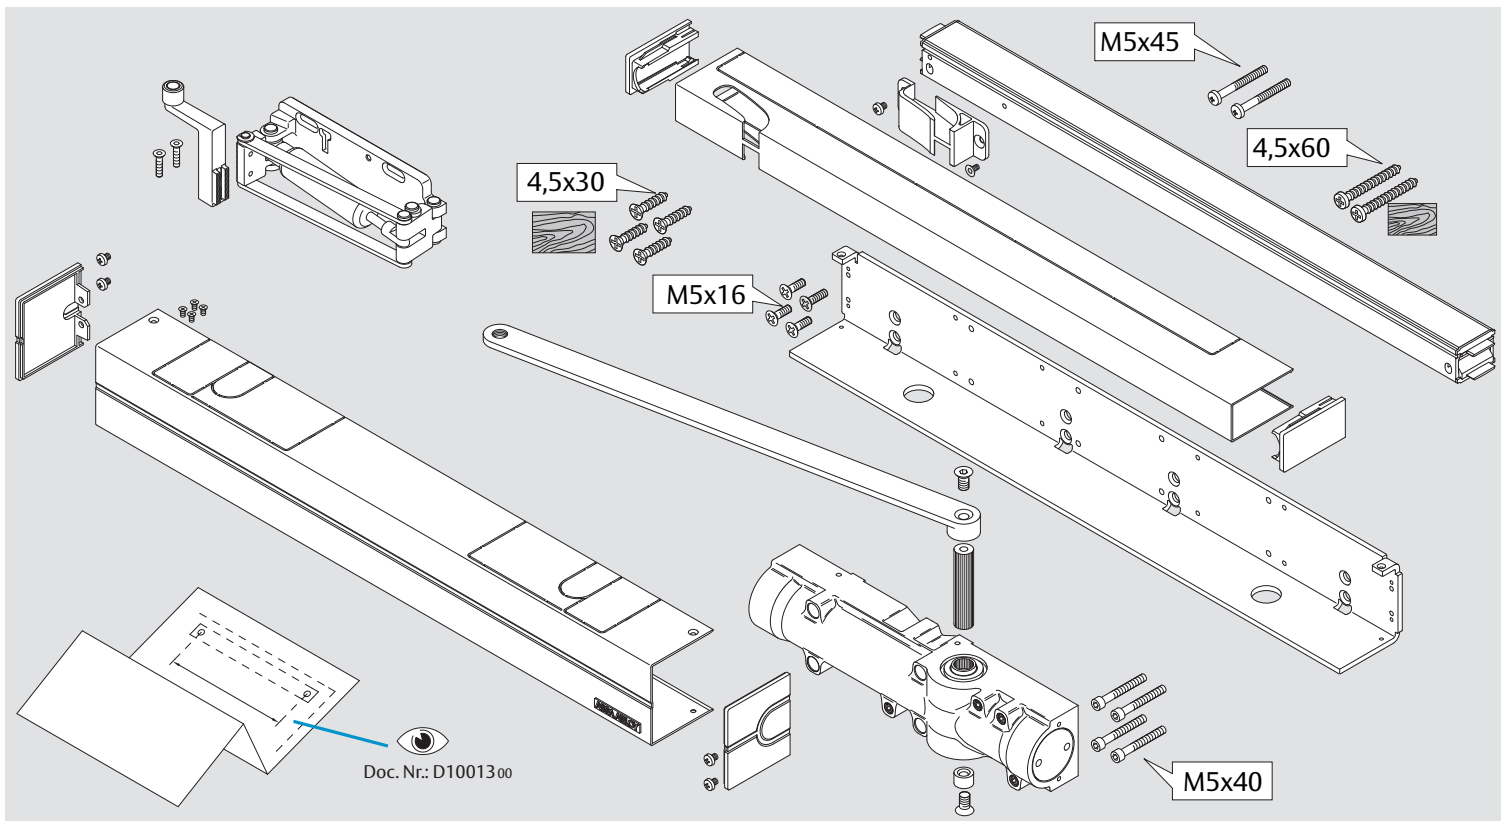

Montageanleitung
 Mounting Instructions
 Notice de montage

D1007301

The global leader in
 door opening solutions

CE	ASSA ABLOY Sicherheitstechnik GmbH Bildstockstraße 20 72458 Albstadt					16
	DC700G-CM	EN 1154:1996/A1:2002/AC:2006 1121-CPR-AD5313	3	8	6 3	1 1 3
Dangerous substances: None						

4b

5a

5b

5c

6a

6b

6c

Abmessungen
Dimensions
Dimensions

Anschlagmaße
Mounting dimensions
Dimensions de Montage

i DIN rechts dargestellt.
DIN links spiegelbildlich.
Right handed shown.
Left handed is the reverse.
DIN droite dessinée.
DIN gauche est reversée.